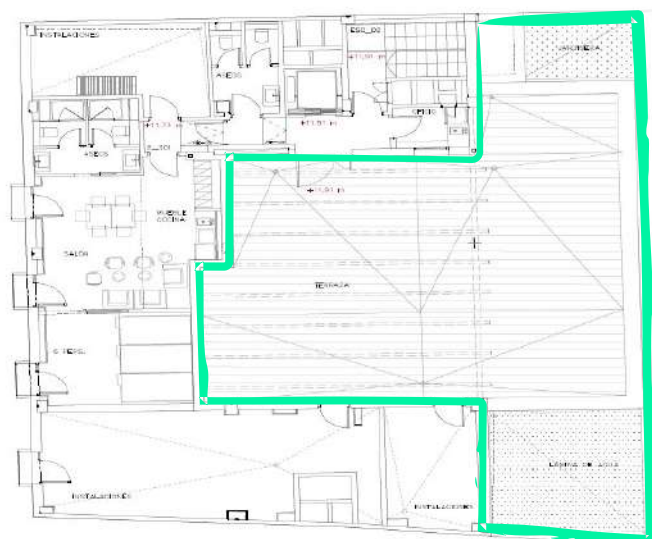

## Dimensioni

Terrazza coperta: 70m<sup>2</sup>

Terrazza scoperta: 60m<sup>2</sup>

Splash pool: 15m<sup>2</sup>

Capacità: 89 persone