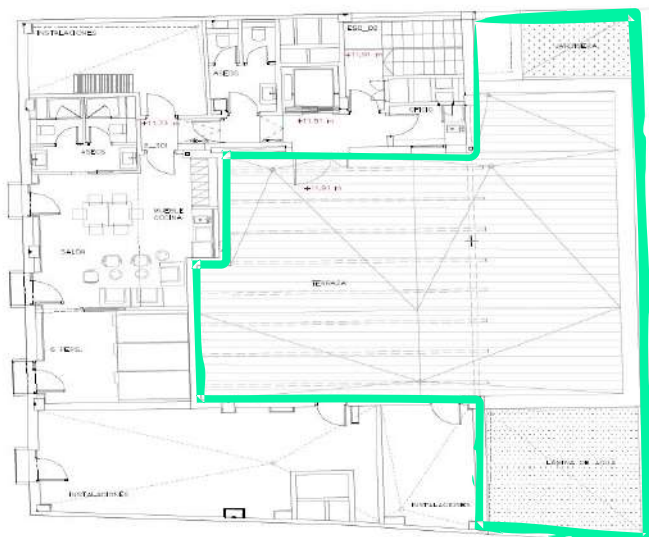

The Terracita

Dimensions

Terrasse couverte: 70m²
Terrasse découverte: 60m²
Splash pool: 15m²

Capacité: 89 personnes

Équipement:
Splash pool
Douches
Solarium