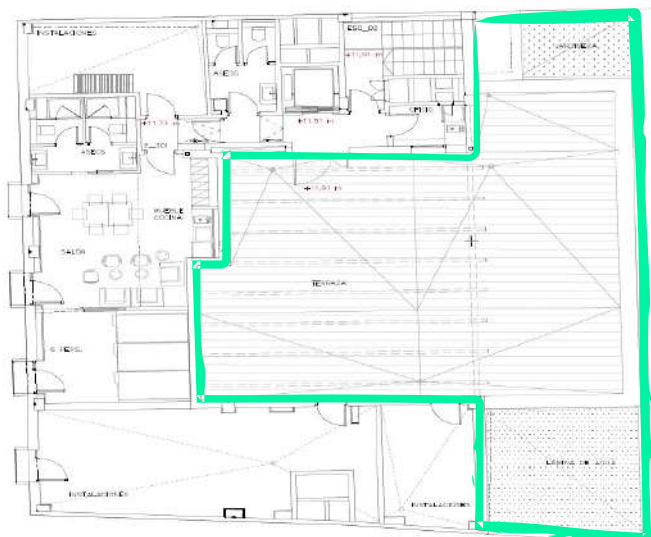

## Superficie

Terraza cubierta: 70m<sup>2</sup>

Terraza descubierta: 60m<sup>2</sup>

Splash pool: 15m<sup>2</sup>

Capacidad: 89 personas