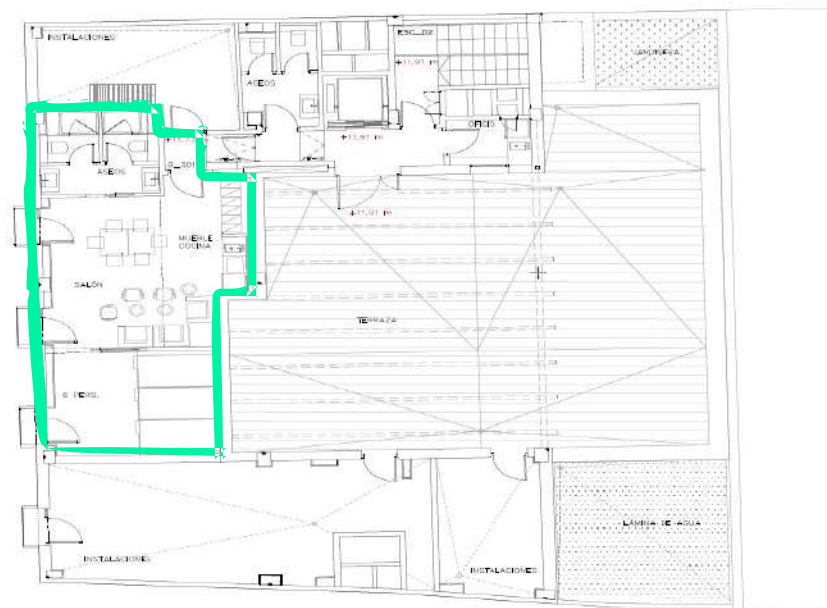

The Apartamento

Posibilidad de alquiler

Opción A: sala de reuniones

Opción B: salón-comedor

Opción C: habitación completa

Capacidad: 6-10 personas

Superficie

Salón-Cocina: 29m²

Baño: 6m²

Equipamiento:

Cocina equipada

Baño privado

TV