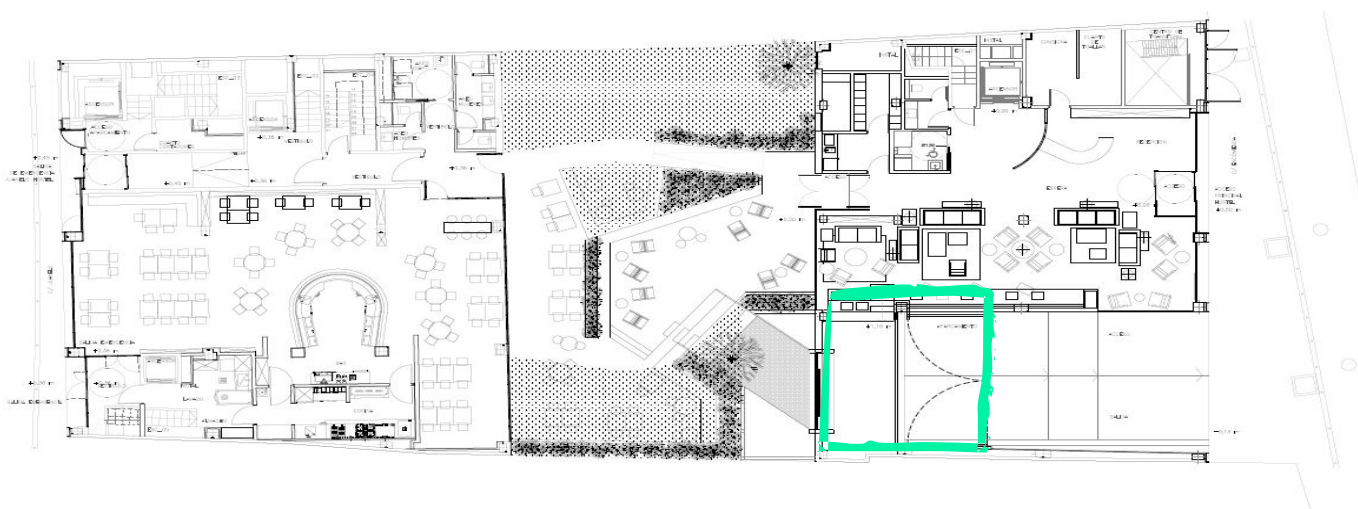

Notre Playroom

Possibilités de location

Option A: Réalité Virtuel

Option B: cinéma

Capacité: 10-12 personnes

Dimensions

Playroom: 22m²

Équipement: